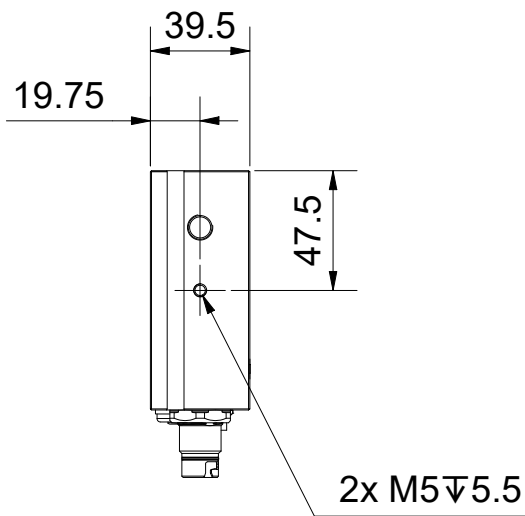

Bezeichnung / description
VIB2000 Balkenbeleuchtung 150 x 50mm
VIB2000 Bar light 150 x 50mm
VIB20xx-0155

Abteilungskennzeichen / depart ID
Vision
Dokumentennummer / document number
0000010828

BECKHOFF	ISO 128	Maßeinheit dimension mm	Maßstab scale 1 : 3	Blattgröße sheet size A3	Blatt sheet 1 / 1	Revision -	Projektbezeichnung project name	Datum date 23.11.2022
-----------------	---------	-------------------------------	---------------------------	--------------------------------	-------------------------	---------------	------------------------------------	-----------------------------