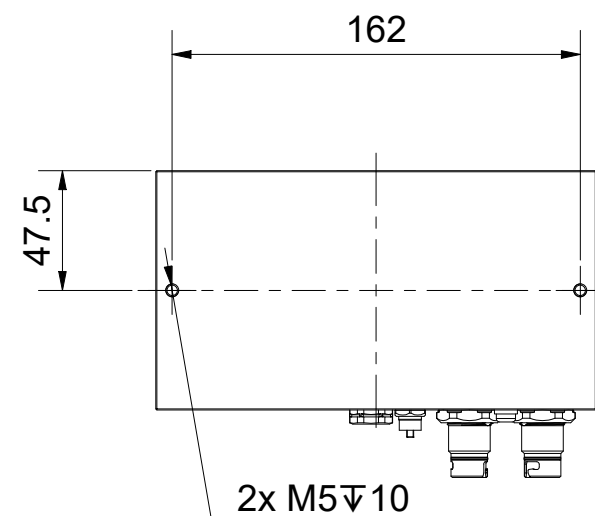

Bezeichnung / description
VIB2000 Balkenbeleuchtung 150 x 50mm
VIB2000 Bar light 150 x 50mm
VIB20xx-0155

Abteilungskennzeichen / depart ID
Vision
Dokumentennummer / document number
0000010828

BECKHOFF	ISO 128	Maßeinheit dimension mm	Maßstab scale 1 : 3	Blattgröße sheet size A3	Blatt sheet 1 / 1	Revision -	Projektbezeichnung project name	Datum date 23.11.2022
-----------------	---------	-------------------------------	---------------------------	--------------------------------	-------------------------	---------------	------------------------------------	-----------------------------