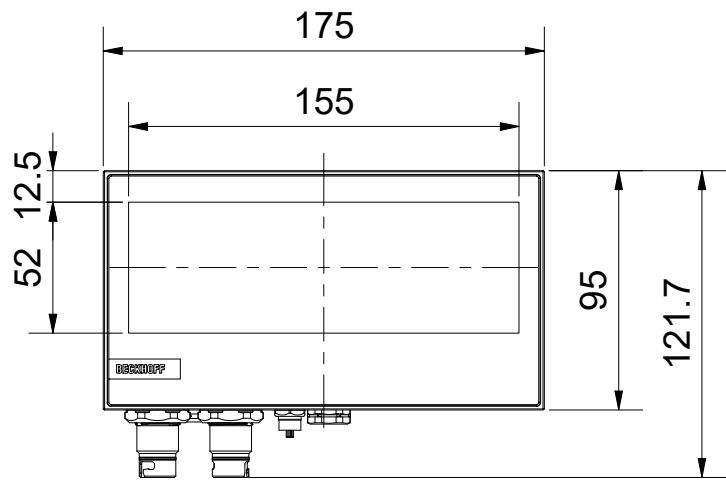

Bezeichnung / description
VIB2000 Balkenbeleuchtung 150 x 50mm
VIB2000 Bar light 150 x 50mm
VIB20xx-0155

Abteilungskennzeichen / depart ID
Vision
Dokumentennummer / document number
0000010828

BECKHOFF	ISO 128	Maßeinheit dimension mm	Maßstab scale 1 : 3	Blattgröße sheet size A3	Blatt sheet 1 / 1	Revision -	Projektbezeichnung project name	Datum date 23.11.2022
-----------------	---------	-------------------------------	---------------------------	--------------------------------	-------------------------	---------------	------------------------------------	-----------------------------