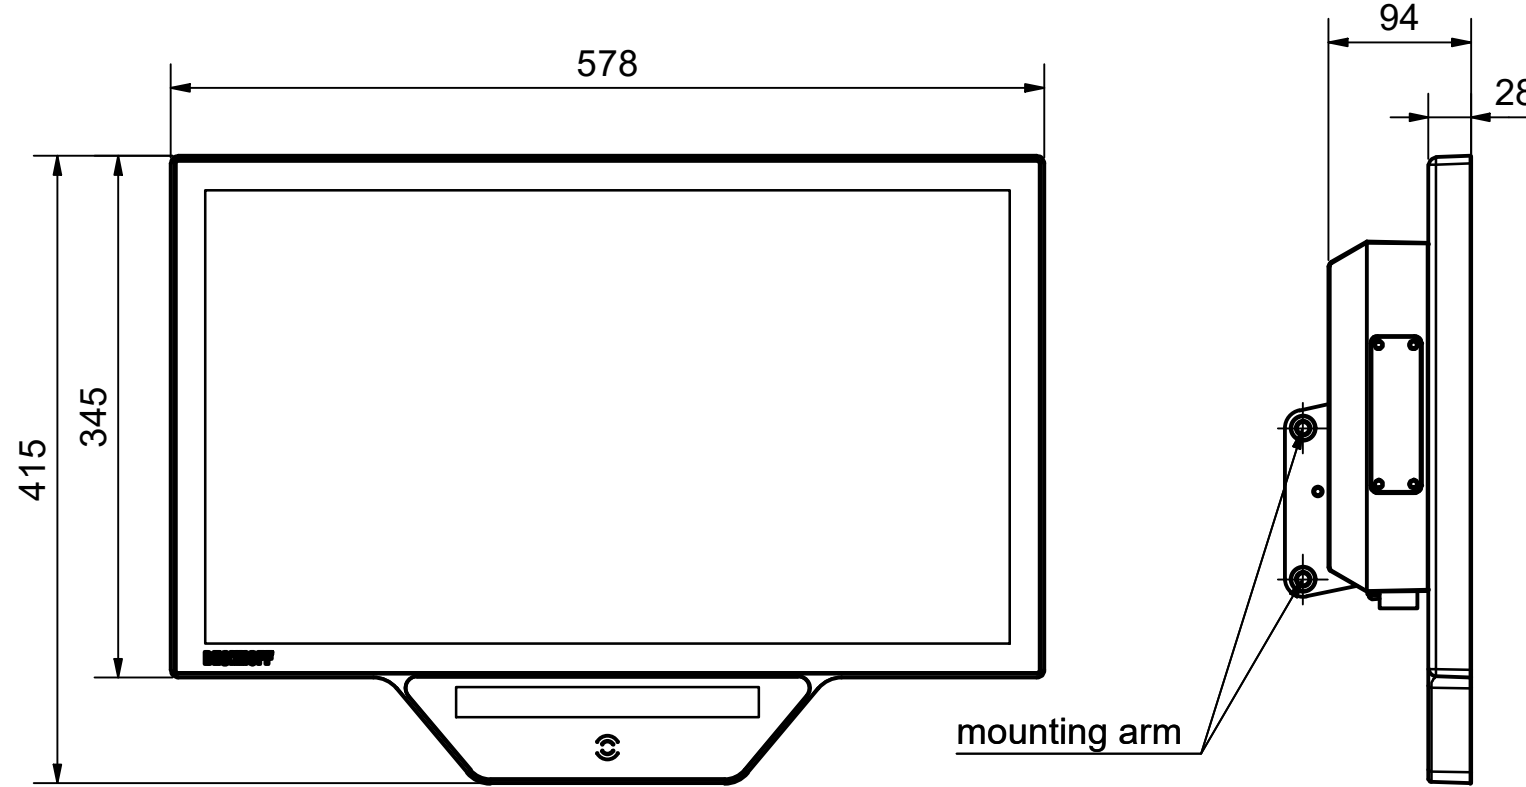

Bezeichnung / description							Abteilungskennzeichen / depart ID	
Multitouch-Panel-PC mit 24-Zoll-Display Multitouch Panel PC with 24-inch display							IPC	
CP3224-2000							Dokumentnummer / document number	
							0000003808	
<b>BECKHOFF</b>	ISO 128	Maßeinheit dimension	Maßstab scale	Blattgröße sheet size	Blatt sheet	Revision	Projektbezeichnung project name	Datum date
		mm	1 : 5	A3	1 / 1	-		09.11.2020