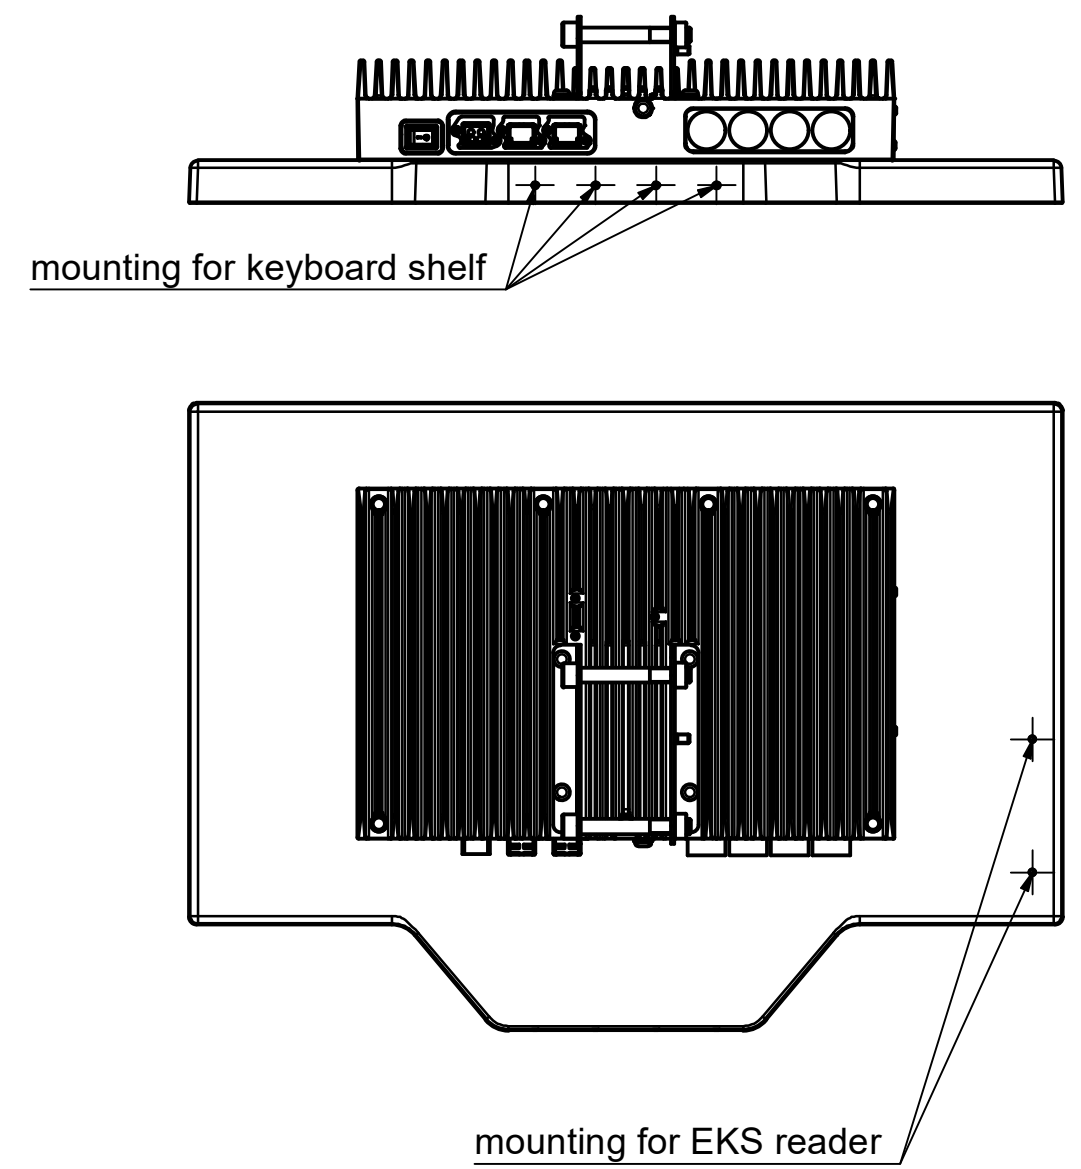

Bezeichnung / description							Abteilungskennzeichen / depart ID	
Multitouch-Panel-PC mit 24-Zoll-Display Multitouch Panel PC with 24-inch display							IPC	
CP3224-2000							Dokumentnummer / document number	
							0000003808	
<b>BECKHOFF</b>	ISO 128	Maßeinheit dimension	Maßstab scale	Blattgröße sheet size	Blatt sheet	Revision	Projektbezeichnung project name	Datum date
		mm	1 : 5	A3	1 / 1	-		09.11.2020